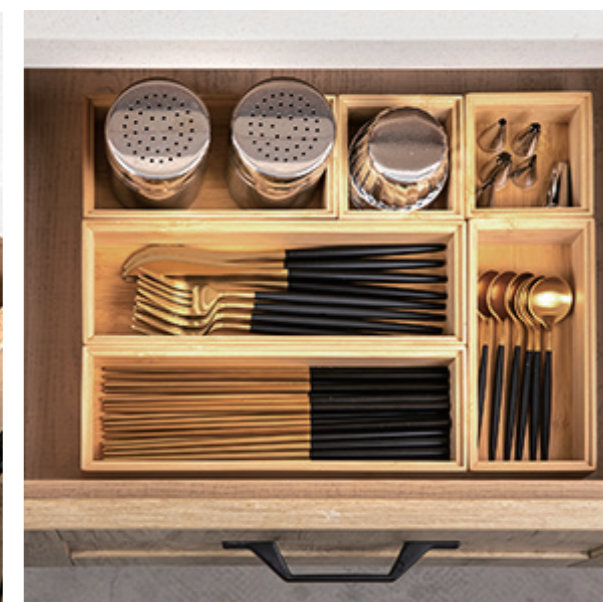

9 Storage Boxes

Box S: 85x85x50 mm
Box M: 170x85x50 mm
Box L: 255x85x50 mm
Material: Bamboo